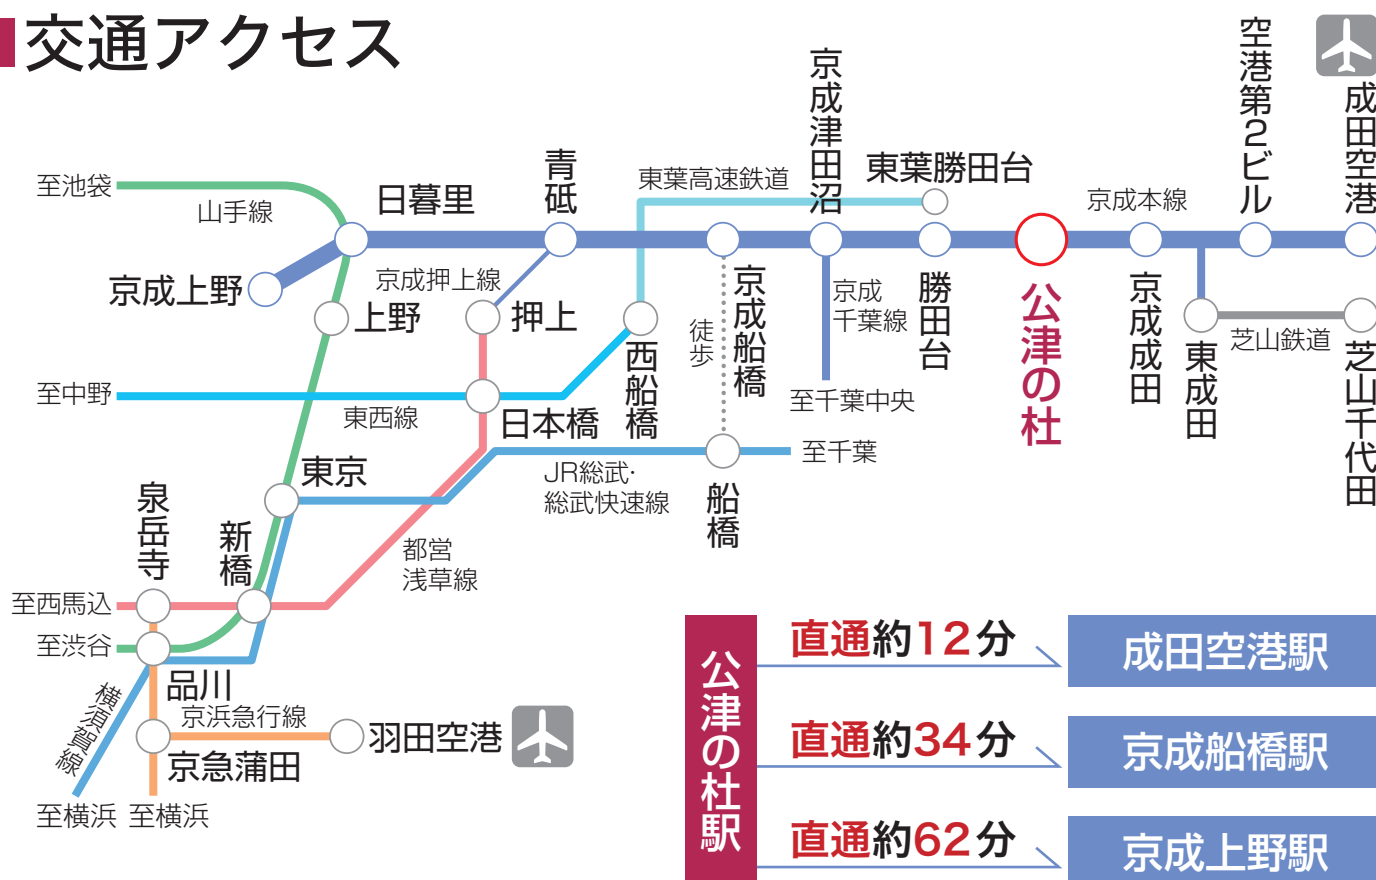

シニア町内会 NARITA 公津の杜 現地案内図

所在地：千葉県成田市飯田町 33-1

●京成本線「公津の杜」駅より徒歩8分

交通アクセス

※所要時間は日中平常時のもので、待ち時間等は含まれておりません。また時間帯により異なる場合があります。

お問い合わせ

シニア町内会 NARITA 公津の杜
施設直通電話

0476-20-3801

受付時間 / 9:00~17:00(全日)